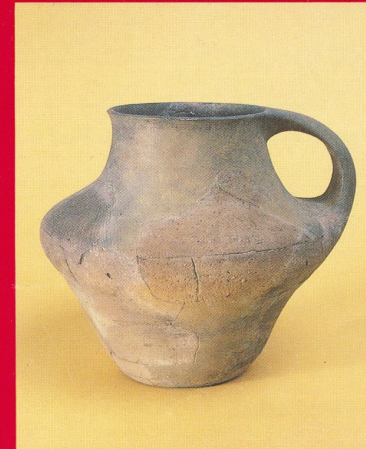

“Facies Wallerfing”

eine bedeutende Kulturgruppe in der Menschheitsgeschichte die wichtige wissenschaftliche Erkenntnisse vom Übergang des Mittelneolithikum zum Jungneolithikum liefert.

Archäologische Denkmäler im Landkreis Deggendorf

Heft 2

Die Facies Wallerfing
Eine Kulturgruppe des Jungneolithikums
in Südbayern