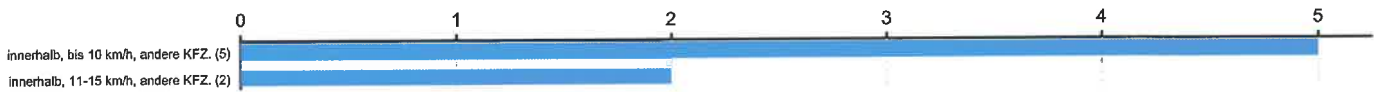

Verkehrstatistik Oberpörling

Auswertungszeitraum: 01.04.2026 bis 30.04.2026

94562 Oberpörling / ST 2114 / Bereich ggü Einm. Weinseite Zugelassene Geschwindigkeit: 50

Datum	Beginn	Ende	Dauer	Durchlauf	Verstöße	Verstöße %	Durchlauf/h	Verstöße/h
13.04.2026	10:55	13:55	3:00	147	7	4,76 %	49	2

Darunter Geschwindigkeitsüberschreitungen

Die höchste gemessene Geschwindigkeit beträgt: 67 km/h